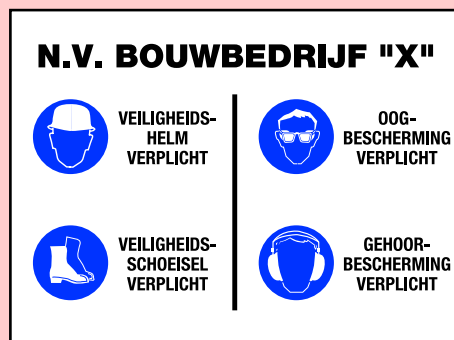

Prijs 2-kleur vanaf 25 stuks:
Prix 2-couleurs à partir de 25 pièces:

	PP-Polyprop	Decocell 3mm	Alubond 4mm
400x300	1723...		
500x350	1725...	1755...	1715...
700x500	1726...	1756...	1716...
1000x700	1727...	1757...	1717...

Prijs voor grotere kwantiteiten, andere maten, kleuren, logo, op aanvraag
Prix pour de plus grandes quantités, autres mesures, couleurs, logo, sur demande

Toeslag 3de kleur: +25%
Supplément 3ème couleur: +25%