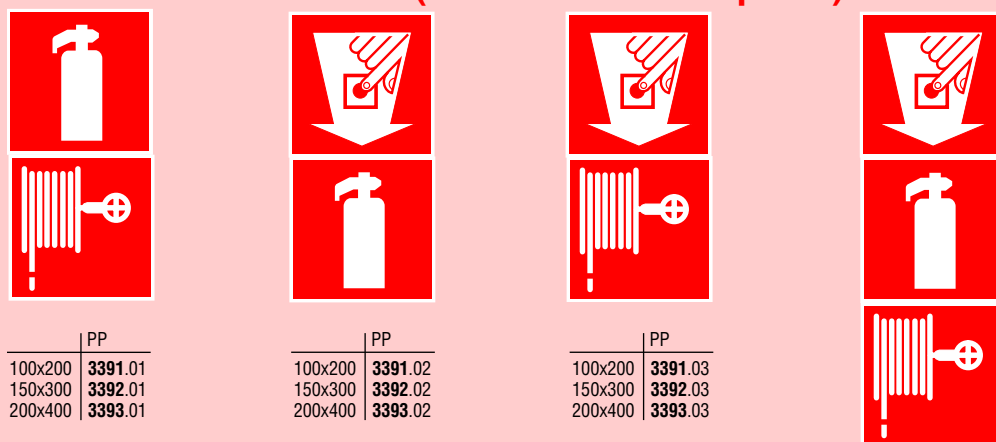

Combi Picto's (uit 1 stuk / d'une pièce)