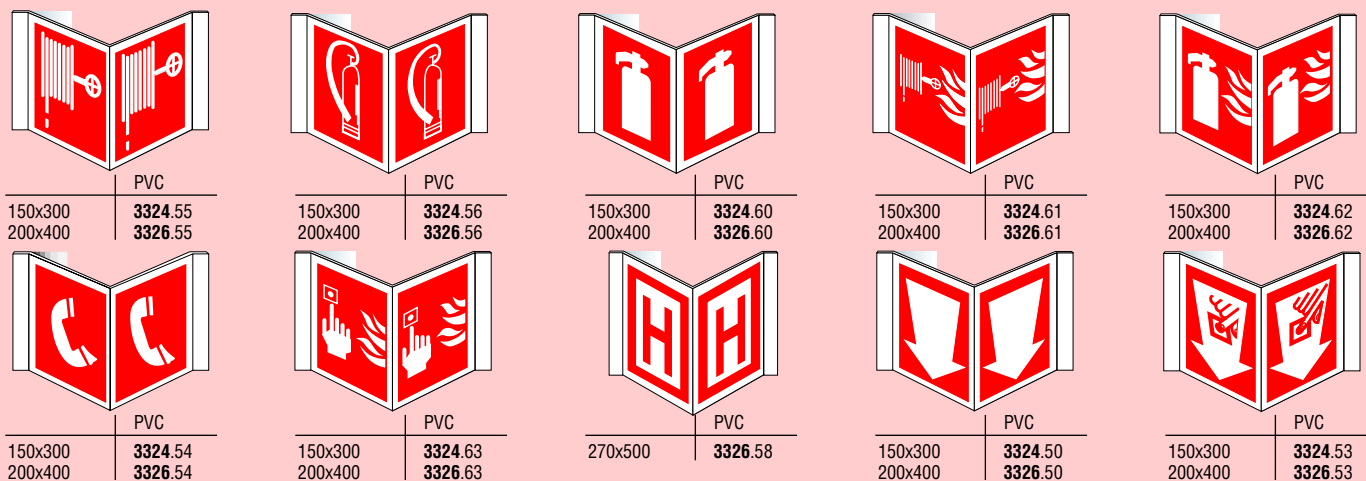

PANORAMISCHE UITVOERING / VERSION PANORAMIQUE