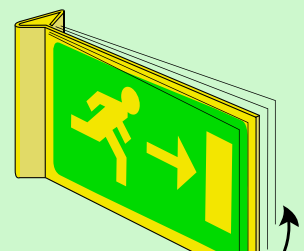

REDDING & EVACUATIE (Fotoluminescerend)

SIGNALISATION D'EVACUATION (Photoluminescent) 3000

	PST
100x100	3020.09
150x150	3026.09
200x200	3021.09

	PST
100x100	3020.10
150x150	3026.10
200x200	3021.10

	PST
100x100	3020.11
150x150	3026.11
200x200	3021.11

	PST
100x100	3020.12
150x150	3026.12
200x200	3021.12

	PST
100x100	3026.13
150x150	
200x200	

	PST
100x100	3020.50
150x150	3026.50
200x200	3021.50

UITGANG

	PST
120x310	3021.14
150x400	3024.14

NOODUITGANG

	PST
90x250	3027.15
120x310	3021.15
150x500	3024.15

SORTIE DE SECOURS

	PST
120x310	3021.43
150x500	3024.43

UIT

	PST
150x300	3021.06

	PST
80x250	3026.29

	PST
200x200	3021.64
300x300	3022.64
400x400	3025.64

	PST
150x150	3026.40

Niveau aanduiding
Indication niveau

	PST
-3	3026.97
-2	3026.41
-1	3026.40
0	3026.30
+1	3026.31
+2	3026.32
+3	3026.33
+4	3026.34
+5	3026.35
+6	3026.36
+7	3026.37
+8	3026.38
+9	3026.39

	PST
150x400	3024.42
120x310	3021.42

Om de juiste prijs te kennen vergelijkt U de eerste 4 cijfers van het pictogram op de documentatie met de 4 cijfers op de prijslijst, behalve voor enkele uitzonderingen.

Pour connaître le prix exact, comparez les 4 premiers chiffres du pictogramme avec les 4 chiffres de la liste de prix, sauf certaines exceptions.

HAAKSE UITVOERING / VERSION EN DRAPEAU

	PST
200x200	3072.05

	PST
200x200	3072.09

	PST
150x300	3062.02

	PST
150x300	3062.01

PANORAMISCHE UITVOERING / VERSION PANORAMIQUE

	PST
200x400	3024.05

	PST
300x300	3024.72

	PST
150x300	3023.09
200x400	3024.09

	PST
200x400	3024.11

	PST
200x400	3024.12