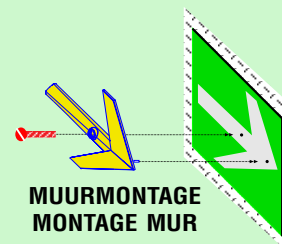

MUURMONTAGE
MONTAGE MUR