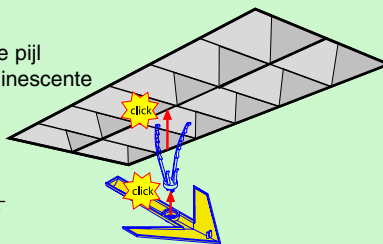

MUURMONTAGE
MONTAGE MUR